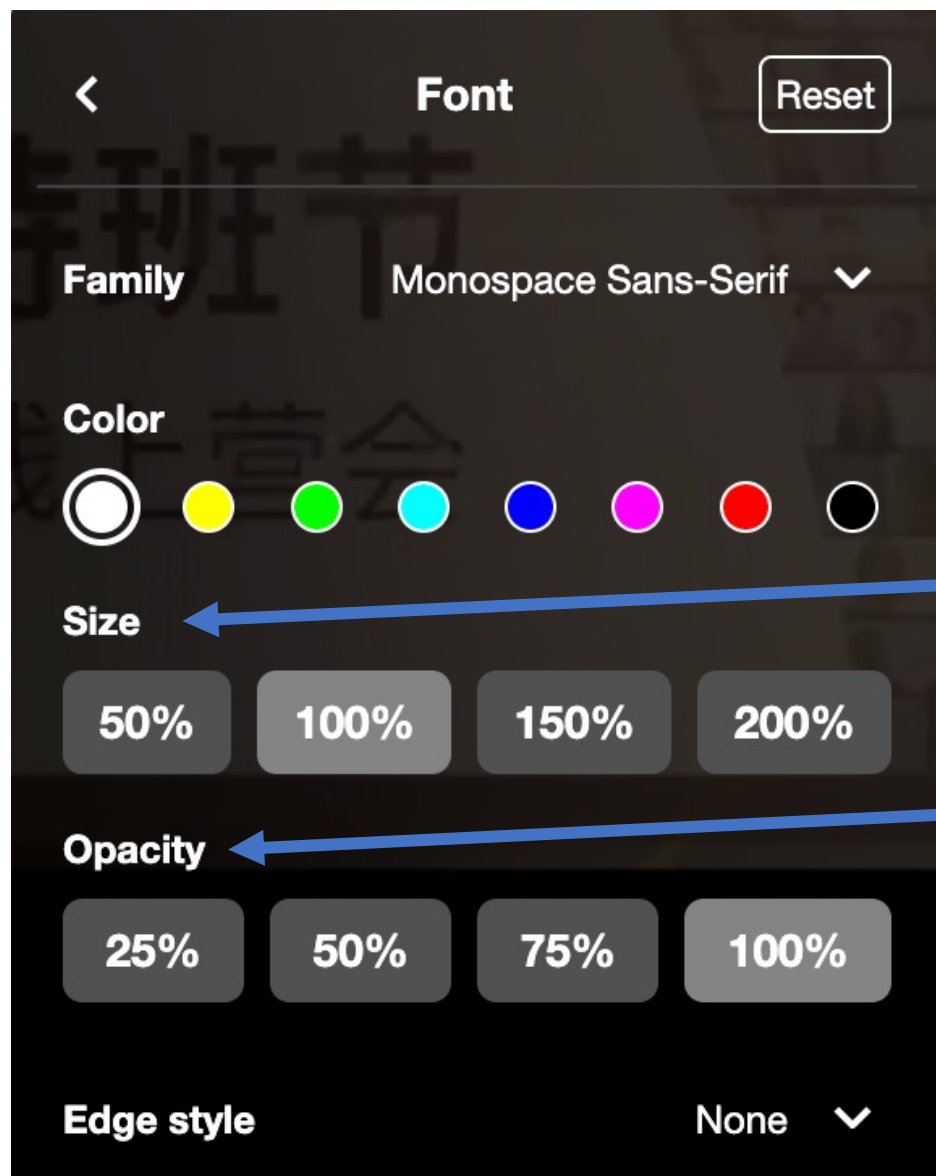

开启字幕

选择字幕种类

修改字幕模式

选择字幕字体

选择字幕大小

选择字幕透明度