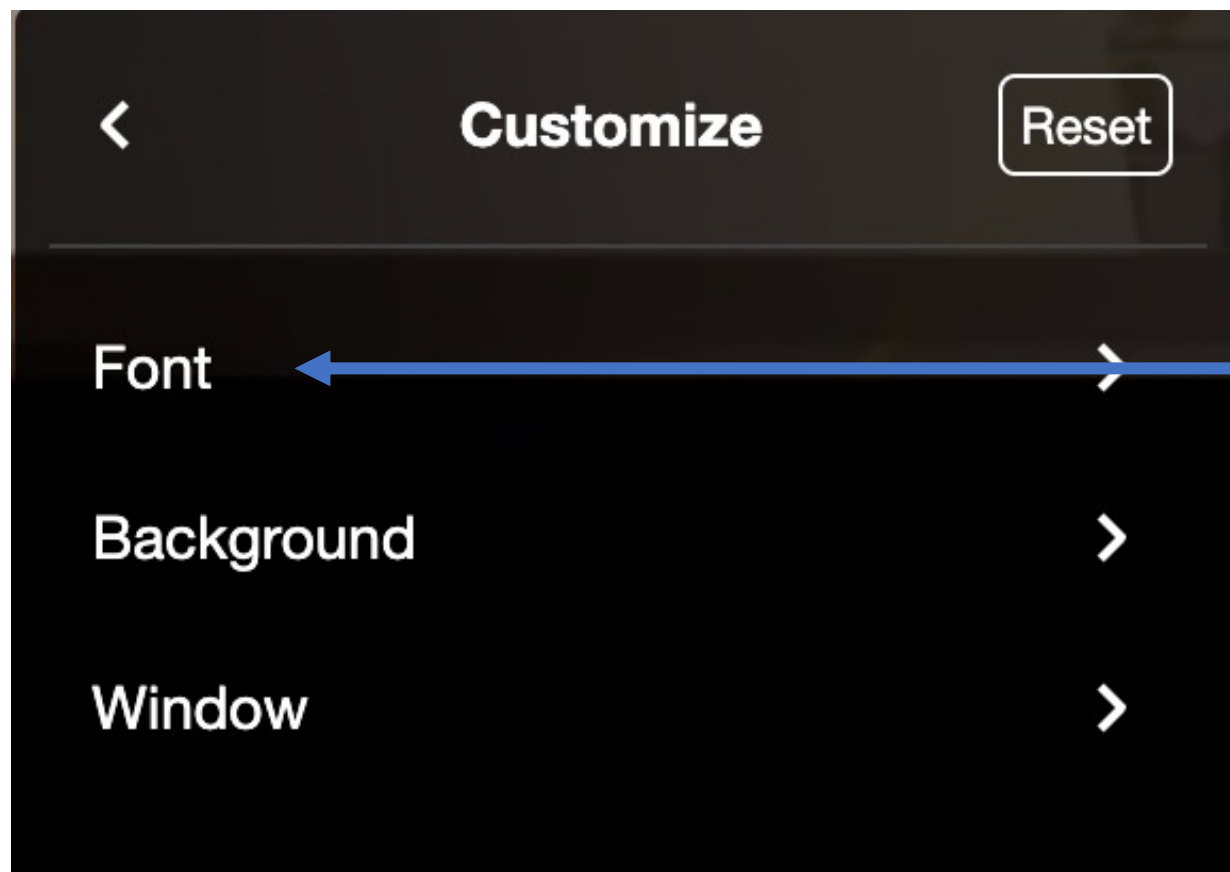

开启字幕

选择字幕种类

修改字幕模式

选择字幕字体

选择字幕大小

选择字幕透明度